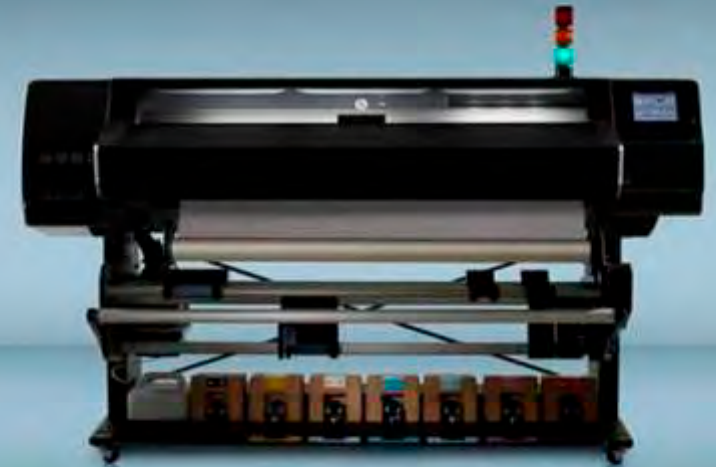

## AMPLA TARGA

Com saída de 3,20m e 8 cabeças nos proporciona velocidade e impressão de imagens com até 1440dpi de resolução, é indicada para atender a maioria das necessidades do mercado de impressão digital de pequenos, médios e principalmente grandes formatos, para aplicações internas e externas como painéis, backlights, banners, decoração de ambientes, e etc.

# HP LÁTEX

*A Impressora HP Látex, é o equipamento ideal para Impressão Digital, Frotas e Ambiente interno e externo.*

*Alta produtividade com velocidades de impressão rápidas, eficiente e o menor custo benefício e fluxo de trabalho.*