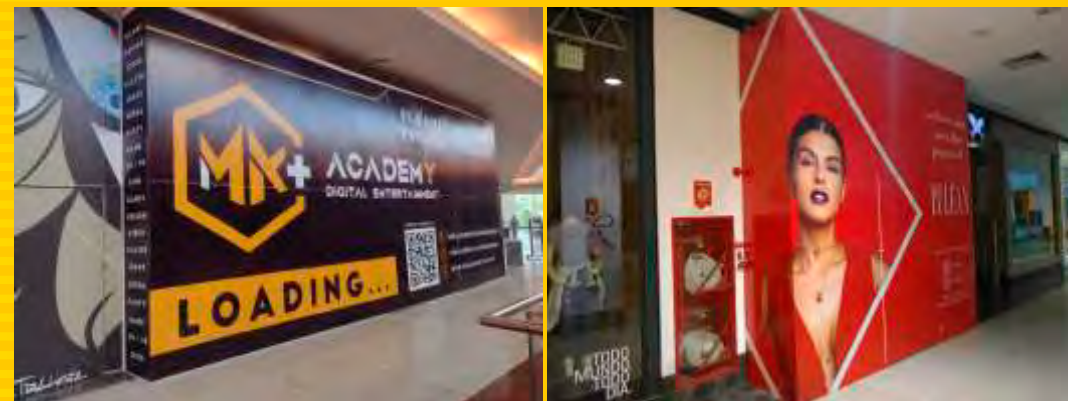

TAPUMES

Marielli Vieira
21. 98566-2392